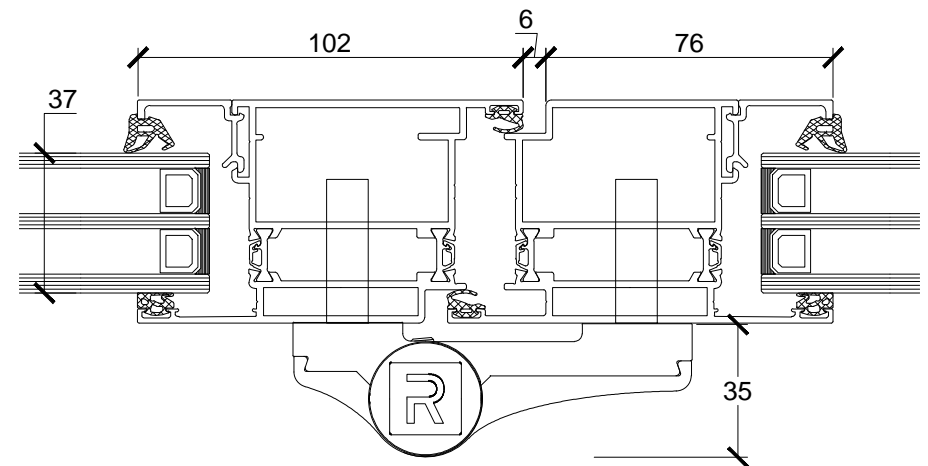

Verticaal Doorsnede kozijn + deurprofiel  
Buitendraaiend

Verticaal Doorsnede kozijn

Doorsnede kozijn + deurprofiel  
Sluitzijde Buitendraaiend

Horizontaal Doorsnede kozijn + deurprofiel  
Scharnierzijde Buitendraaiend

**REYNAERS CS 68 MM**

Weerkamp Projecten

Mobiel : 06 - 31244318  
E-mail: projecten@weerkamp.nl - www.weerkamp.nl

Tekening nummer: WREYCS68

Werknummer: -	Detail: -
Merk: -	Aantal: -
Schaal: 1:2	Formaat: A4
Getekend: RW 06-12-2013	Laatste wijziging: 06-12-2013