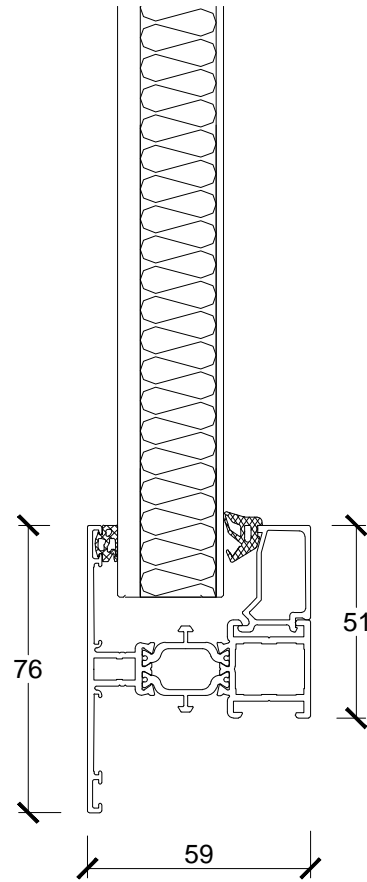

Verticaal Doorsnede kozijn + deurprofiel  
Buitendraaiend

Verticaal Doorsnede kozijn

Doorsnede kozijn + deurprofiel  
Sluitzijde Buitendraaiend

Horizontaal Doorsnede kozijn + deurprofiel  
Scharnierzijde Buitendraaiend

**REYNAERS CS 68 MM**

Weerkamp Projecten

Mobiel : 06 - 31244318  
E-mail: projecten@weerkamp.nl - www.weerkamp.nl

Tekening nummer: WREYCS68

Werknummer: -	Detail: -
Merk: -	Aantal: -
Schaal: 1:2	Formaat: A4
Getekend: RW 06-12-2013	Laatste wijziging: 06-12-2013