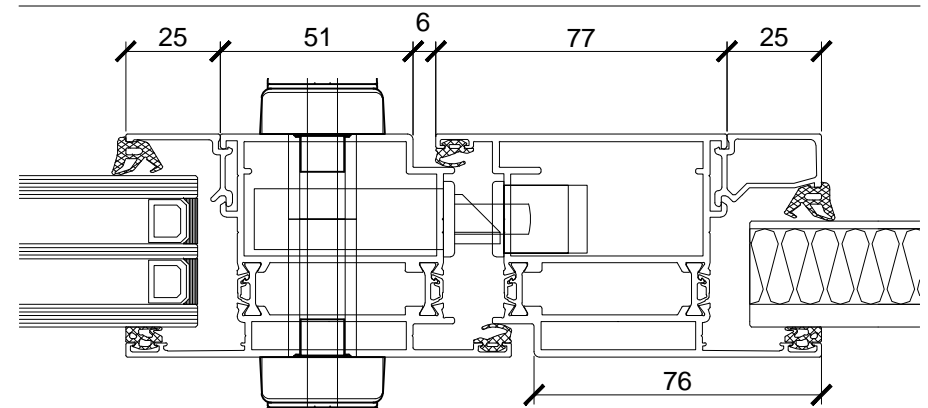

Verticaal Doorsnede kozijn + deurprofiel  
Buitendraaiend

Verticaal Doorsnede kozijn

Doorsnede kozijn + deurprofiel  
Sluitzijde Buitendraaiend

Horizontaal Doorsnede kozijn + deurprofiel  
Scharnierzijde Buitendraaiend

**REYNAERS CS 68 MM**

Weerkamp Projecten

Mobiel : 06 - 31244318  
E-mail: projecten@weerkamp.nl - www.weerkamp.nl

Tekening nummer: WREYCS68

Werknummer: -	Detail: -
Merk: -	Aantal: -
Schaal: 1:2	Formaat: A4
Getekend: RW 06-12-2013	Laatste wijziging: 06-12-2013